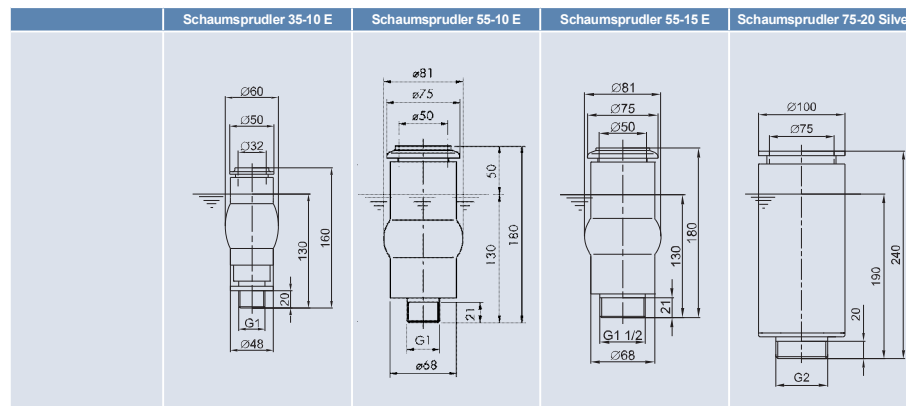

	Schaumsprudler 35-10 E		Schaumsprudler 55-10 E		Schaumsprudler 55-15 E		Schaumsprudler 75-20 Silver	
Размеры (Ø x В) [мм]	60 x 160		81 x 180		81 x 180		100 x 240	
Высота фонтана	DWB	DDB	DWB	DDB	DWB	DDB	DWB	DDB
	л/мин	бар	л/мин	бар	л/мин	бар	л/мин	бар
0.25 [м]	47	0.10	60	0.11				
0.50 [м]	55	0.14	84	0.21	125	0.11		
0.75 [м]	71	0.22	108	0.32	151	0.15		
1.00 [м]	80	0.28	122	0.40	176	0.19	328	0.20
1.25 [м]	89	0.34	134	0.49	198	0.24	367	0.24
1.50 [м]	97	0.40	145	0.58	217	0.28	401	0.29
1.75 [м]	104	0.46	156	0.66	235	0.33	433	0.34
2.00 [м]	111	0.52	166	0.75	252	0.38	463	0.39
2.50 [м]	123	0.65	184	0.92	282	0.48	518	0.49
3.00 [м]			200	1.09	310	0.58	567	0.58
3.50 [м]			216	1.27	335	0.67	612	0.68
4.00 [м]					359	0.77	655	0.78
4.50 [м]					381	0.87	695	0.87
5.00 [м]					402	0.97	733	0.97
6.00 [м]					441	1.16	803	1.17
7.00 [м]					477	1.36	868	1.33
8.00 [м]							928	1.56
9.00 [м]							965	1.75
10.00 [м]							1039	1.95
Материал	нержавеющая сталь/пластик		нержавеющая сталь		нержавеющая сталь		латунь с двойным покрытием	
Вес [кг]	0.5		1.2		1.4		4.3	
Артикул	50984		50986		50987		50768	